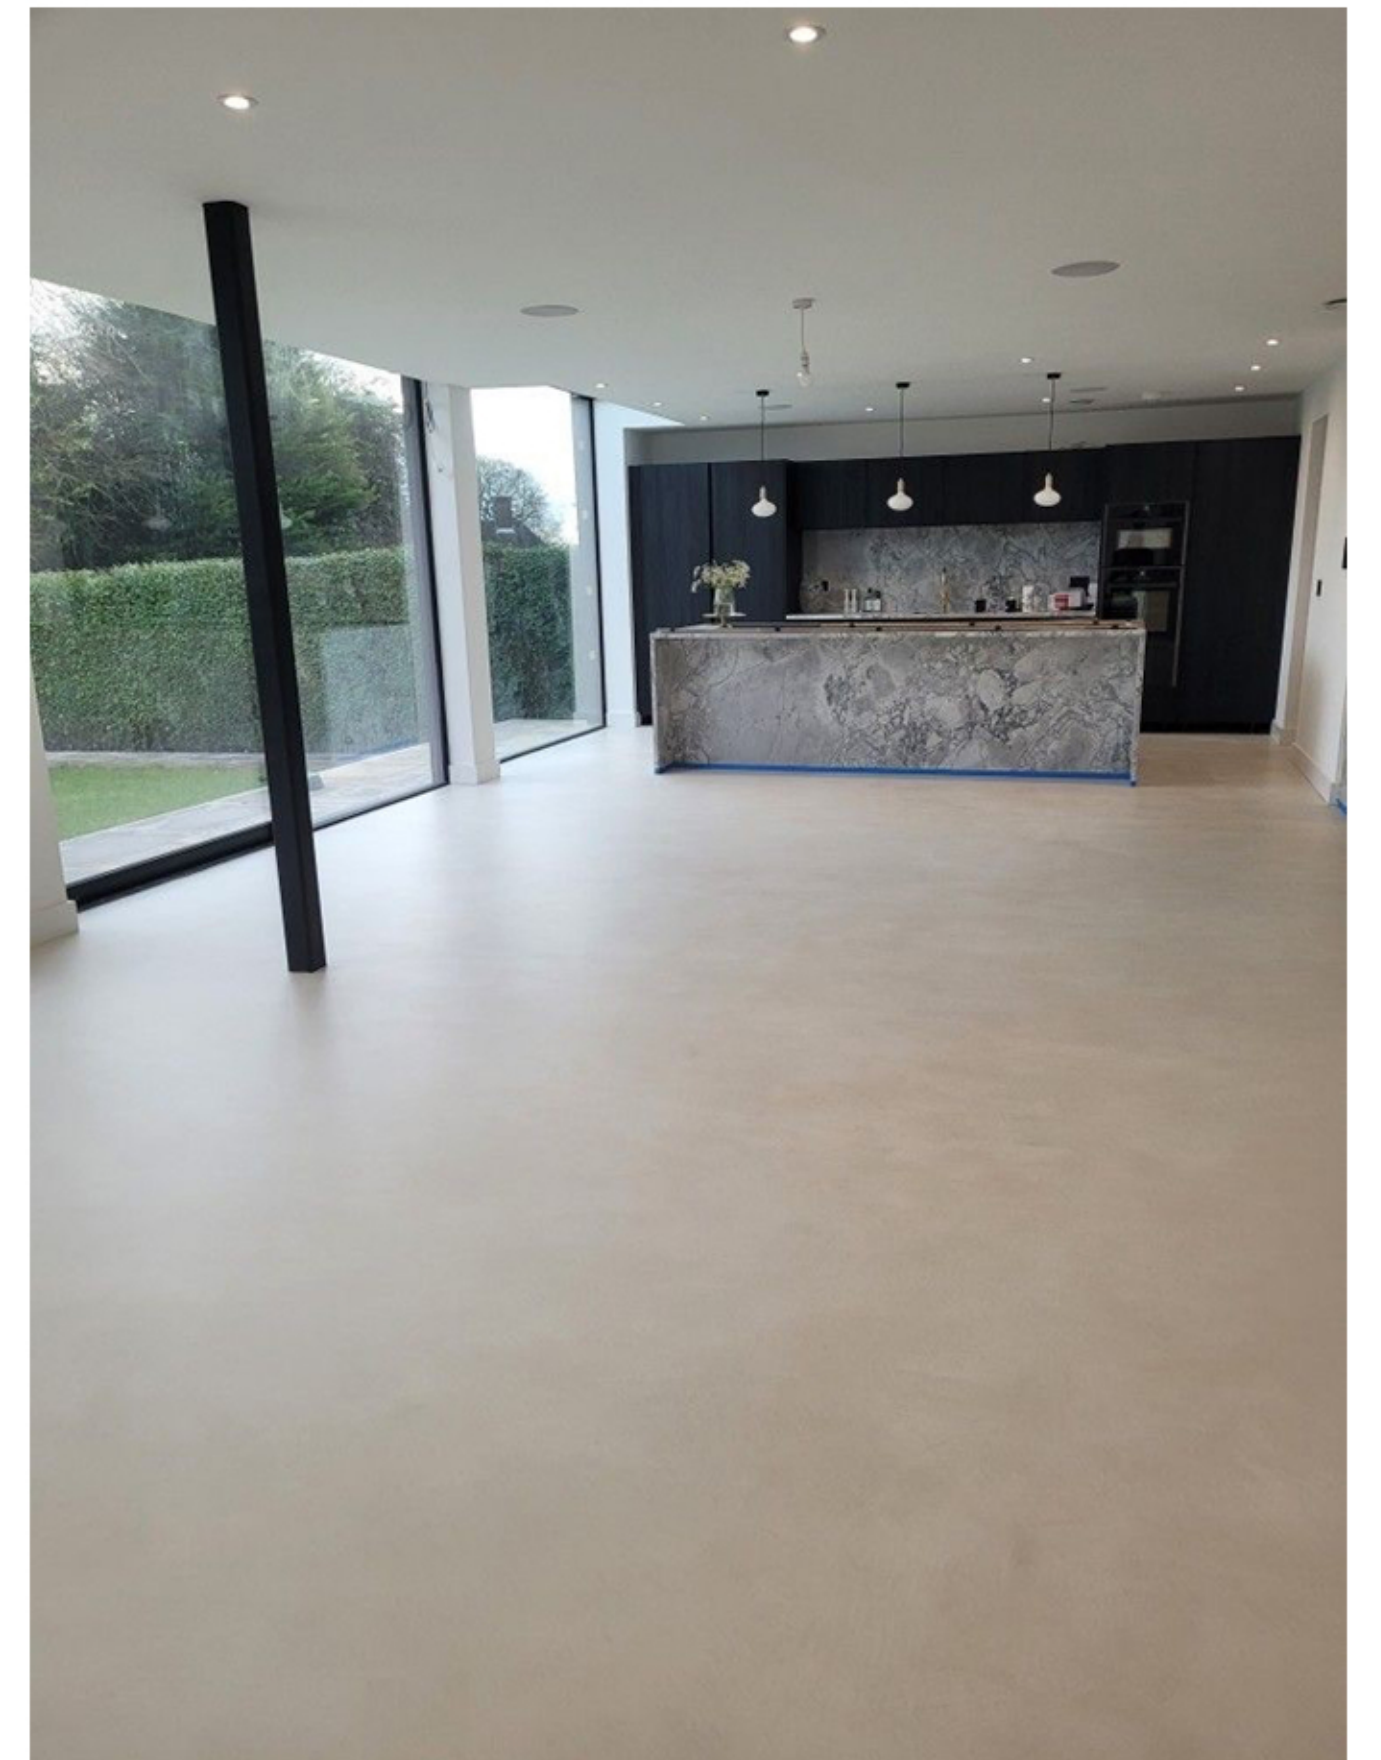

Elima

*Quand le béton
réchauffe une maison...*

Sols
Escaliers
Salles de bain
Piscines
Terrasses

....

Les sols - Escaliers

Les sols et escaliers en Mortex sont une solution idéale pour ceux qui recherchent une finition contemporaine, élégante et durable. Grâce à son aspect minéral et sans joints, le Mortex crée une surface continue qui met en valeur les volumes et apporte une véritable sensation d'harmonie à l'espace. Particulièrement résistant à l'usure, à l'humidité et aux variations climatiques, le Mortex convient aussi bien aux espaces intérieurs qu'extérieurs. Il est parfaitement adapté aux terrasses, escaliers, plages de piscine, tout en garantissant sécurité et confort grâce à des finitions antidérapantes. Chaque réalisation est entièrement sur mesure : choix des teintes, textures, effets de matière et détails de finition. Les escaliers en Mortex s'intègrent naturellement aux sols pour un rendu fluide, moderne et haut de gamme, alliant esthétique et performance dans le temps.

AVANT

APRÈS

Nous recouvrons tous types de supports : dalle de béton, chape, bois, anciens carrelages ...

Salle de bain

Création et rénovation de salles de bain en Mortex – Elima

Chez Elima, nous réalisons des salles de bain modernes et élégantes en Mortex.

Résultat : une rénovation rapide, propre et durable pour transformer votre salle de bain avec un rendu moderne et haut de gamme.

La mini-pool qui transforme votre extérieur

Avec Elima, offrez-vous une mini-pool haut de gamme, entièrement sur mesure, pensée pour le confort, le design et le bien-être. Compactes et élégantes, nos mini-pools s'intègrent parfaitement à tous les espaces extérieurs, même les plus réduits.

Chaque mini-pool Elima est construite en blocs maçonnés pour une robustesse maximale, puis habillée de Mortex ou d'un liner disponible dans un large choix de coloris pour un rendu moderne et raffiné.

Personnalisez votre expérience avec nos options exclusives :