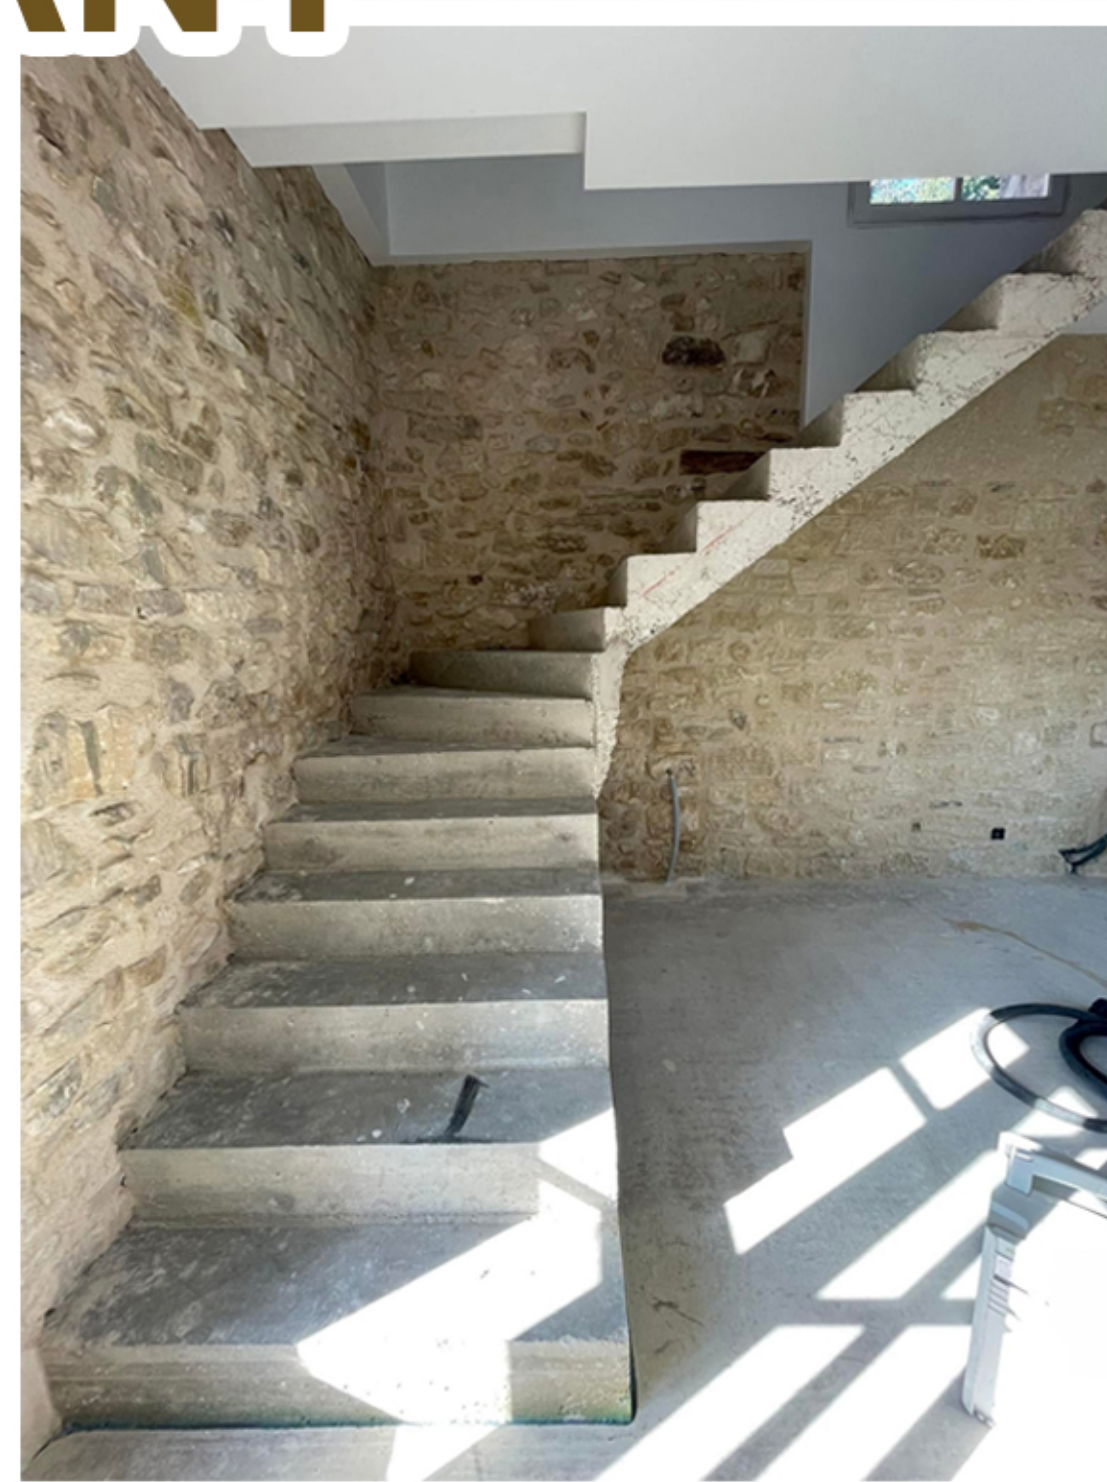

Elima

*Quand le béton
réchauffe une maison...*

Sols
Escaliers
Salles de bain
Piscines
Terrasses

....

Les sols - Escaliers

Les sols et escaliers en Mortex sont une solution idéale pour ceux qui recherchent une finition contemporaine, élégante et durable. Grâce à son aspect minéral et sans joints, le Mortex crée une surface continue qui met en valeur les volumes et apporte une véritable sensation d'harmonie à l'espace. Particulièrement résistant à l'usure, à l'humidité et aux variations climatiques, le Mortex convient aussi bien aux espaces intérieurs qu'extérieurs. Il est parfaitement adapté aux terrasses, escaliers, plages de piscine, tout en garantissant sécurité et confort grâce à des finitions antidérapantes. Chaque réalisation est entièrement sur mesure : choix des teintes, textures, effets de matière et détails de finition. Les escaliers en Mortex s'intègrent naturellement aux sols pour un rendu fluide, moderne et haut de gamme, alliant esthétique et performance dans le temps.

AVANT

APRÈS

Nous recouvrons tous types de supports : dalle de béton, chape, bois, anciens carrelages ...

Salle de bain

Création et rénovation de salles de bain en Mortex – Elima

Chez Elima, nous réalisons des salles de bain modernes et élégantes en Mortex.

Le Mortex peut être appliqué directement sur le carrelage existant. Cette solution évite les travaux de démolition, ce qui permet un gain de temps sur le chantier, une réduction des coûts et beaucoup moins de poussière et de saleté.

Chaque mini-pool Elima est construite en blocs maçonnés pour une robustesse maximale, puis habillée de Mortex ou d'un liner disponible dans un large choix de coloris pour un rendu moderne et raffiné.

Personnalisez votre expérience avec nos options exclusives :